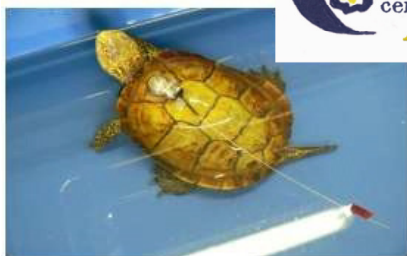

A tu per tu con Emys

Fior d'Albenga 2016

Mostra divulgativa del Progetto di Conservazione della
Testuggine palustre ingauna (*Emys orbicularis ingauna*)

8 - 25 aprile 2016

Giorno	Orario
Mercoledì	15.30 - 18.30
Giovedì	15.30 - 18.30
Venerdì	15.30 - 18.30
Sabato	15.30 - 18.30
Domenica	15.30 - 18.30